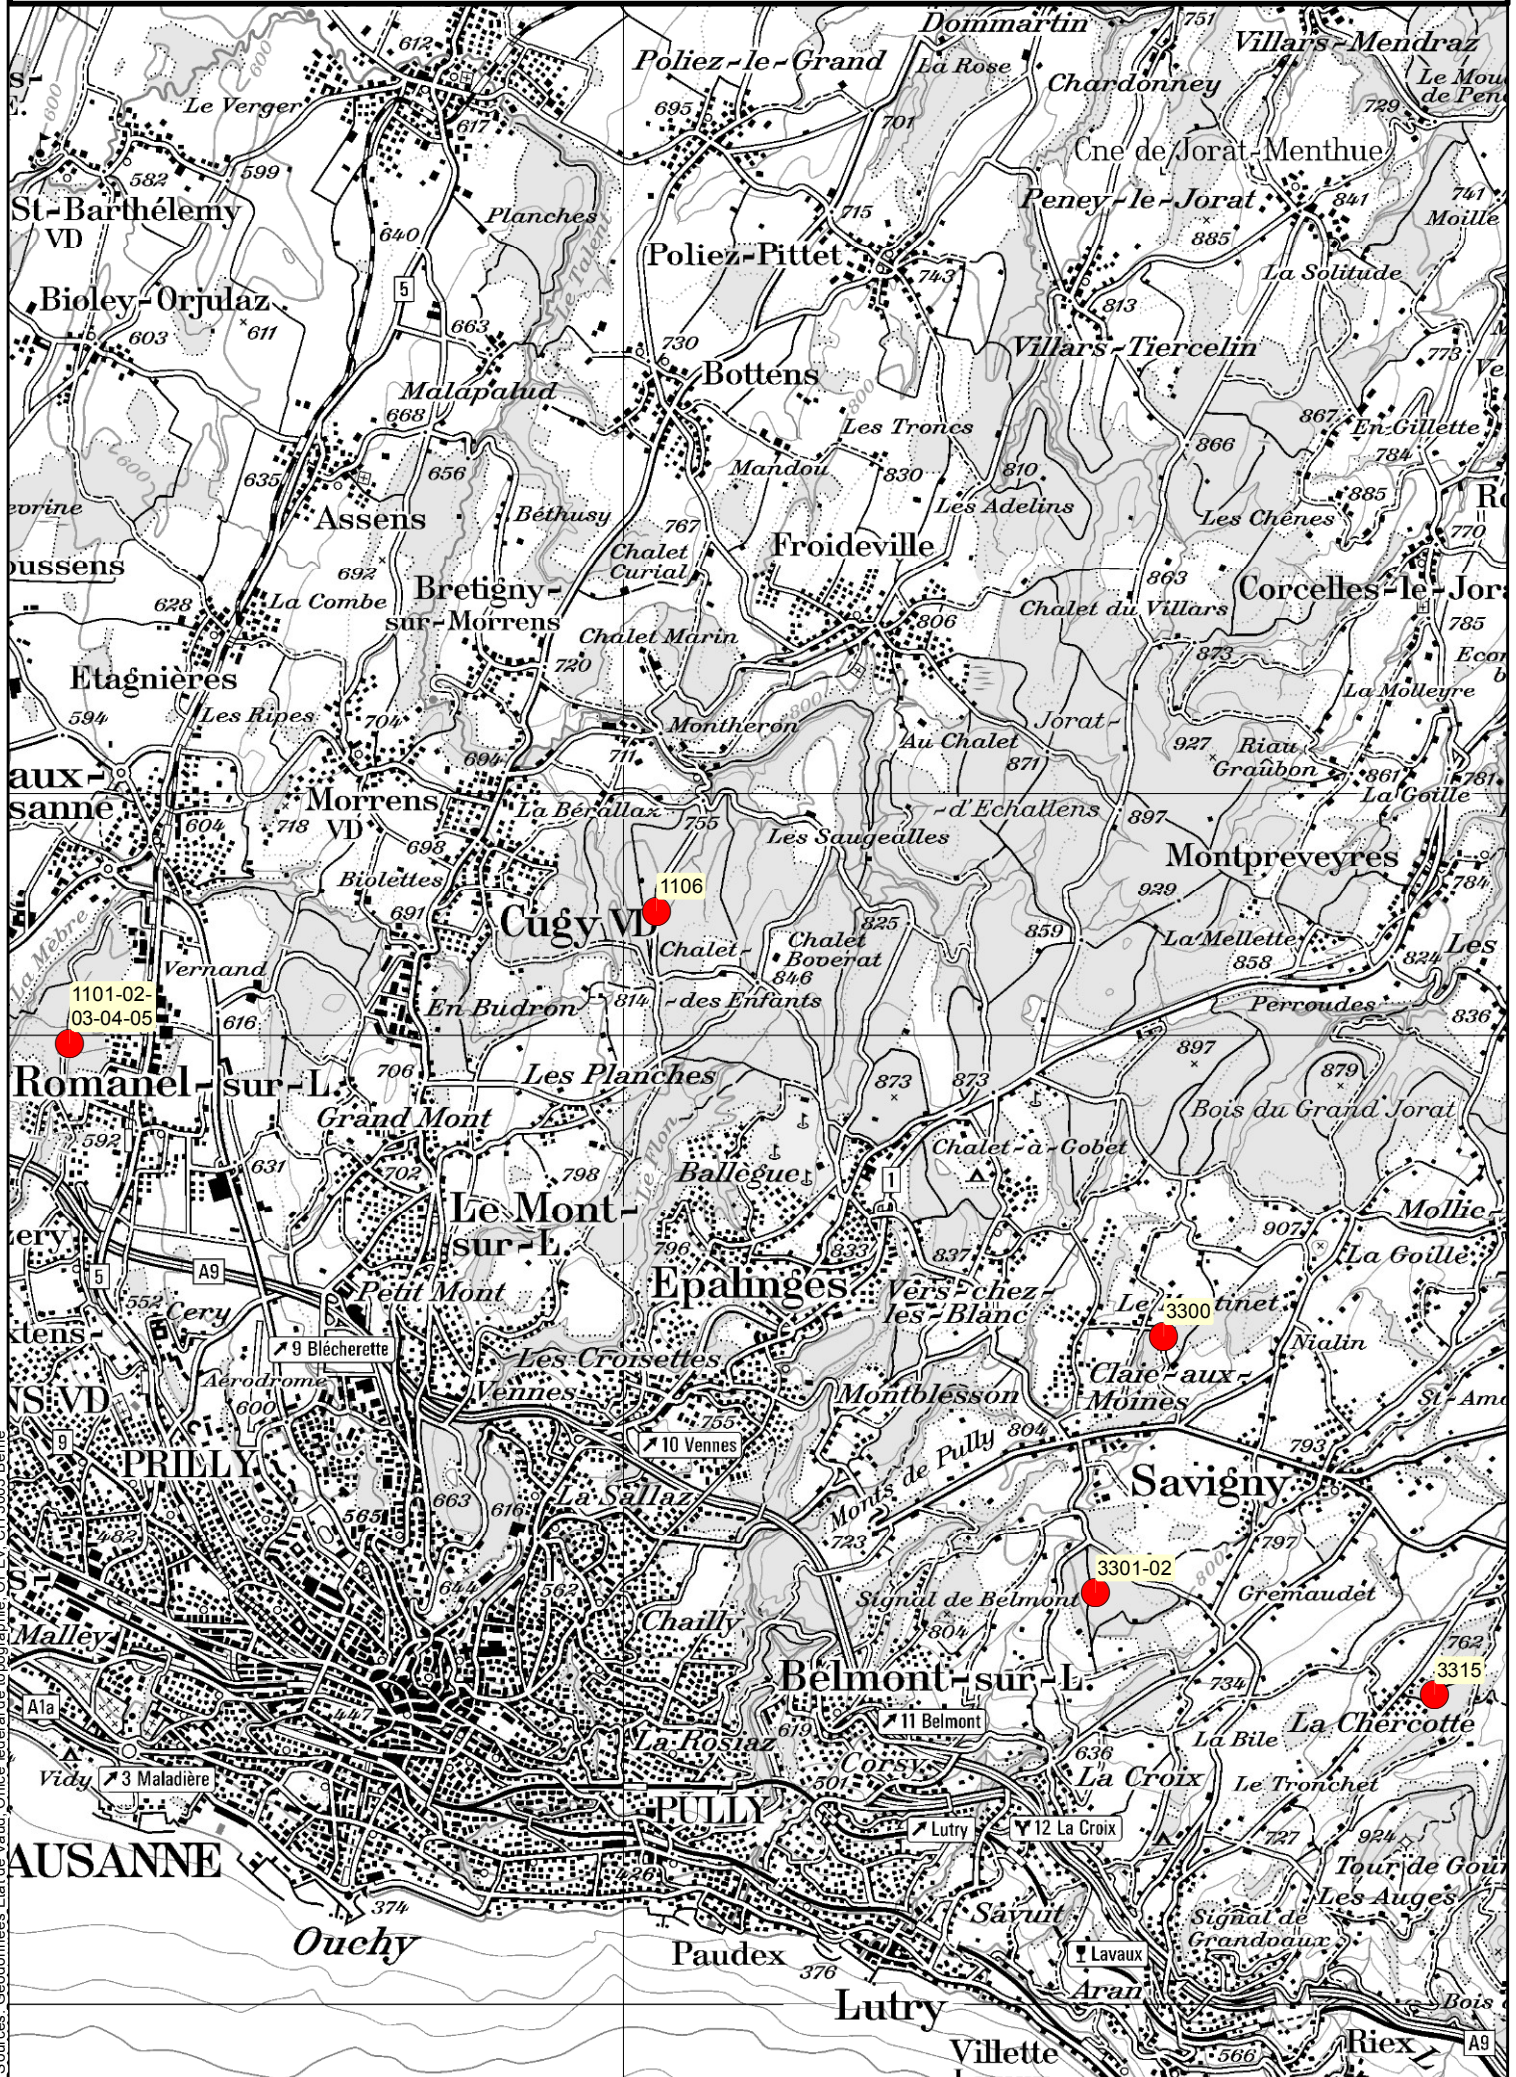

VBF 2019-01 Plan 3

Sources: Géodonnées Etat de Vaud, Office fédéral de topographie, OFEV, CH 3003, Berné